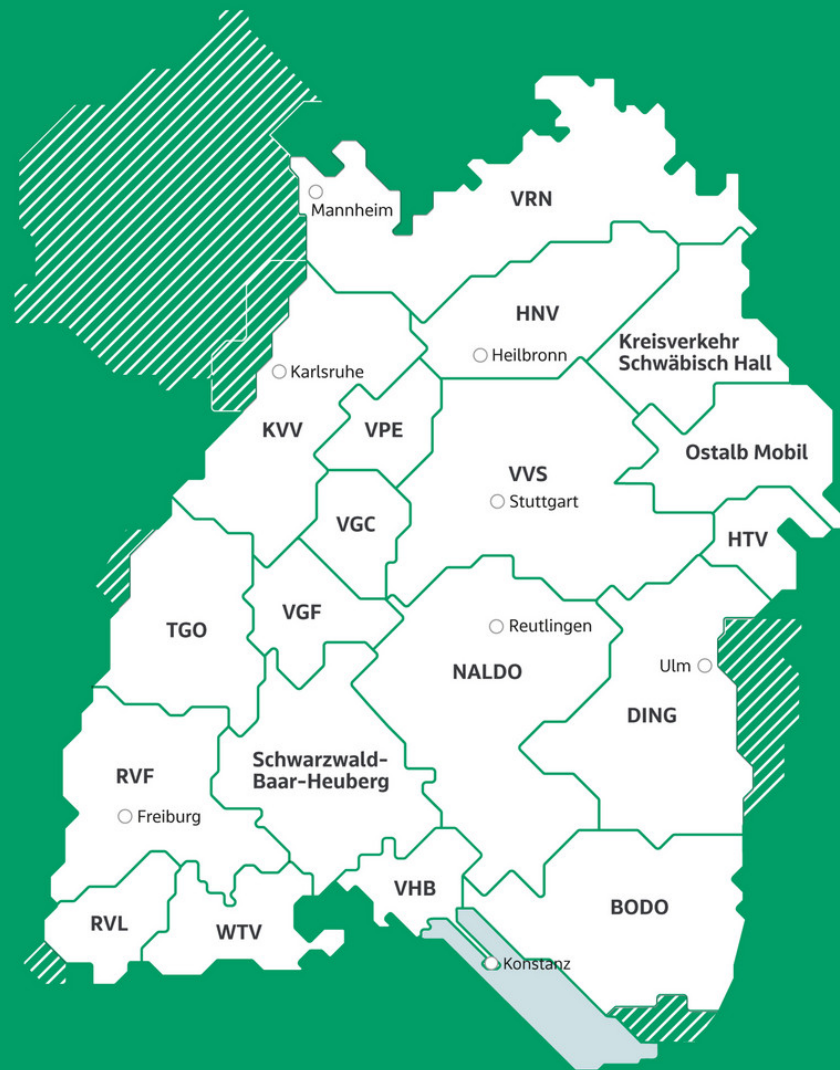

Verkehrsverbände in Baden-Württemberg

Stand Januar 2023

bewegt

Der Verkauf des JugendticketBW geht bis zum 1. Dezember 2023 weiter. Ab dann wird es nahtlos durch das neue "Deutschland-Ticket JugendBW" ersetzt. Das neue Ticket gilt nicht nur in Baden-Württemberg. Junge Menschen können mit dem Ticket in ganz Deutschland fahren. Das alles für einen Euro pro Tag.

Wer vom D-Ticket JugendBW profitiert

Das günstigere Deutschland-Ticket richtet sich an junge Menschen. Kinder und Jugendliche können das Ticket kaufen. Auch Auszubildende, Studierende und Freiwilligendienstleistende bekommen es. Eine wichtige Voraussetzung ist, dass diese in Baden-Württemberg wohnen beziehungsweise ihre Schule oder Hochschule im Land ist. Auch dürfen sie ein bestimmtes Alter nicht überschreiten.

Das "D-Ticket JugendBW" kaufen, können ...